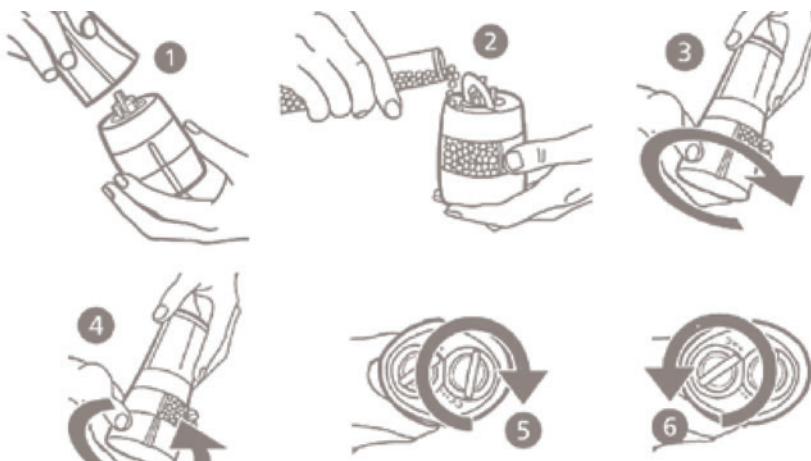

SPECIAL MILLS - 2-IN-1 SALT & PEPPER

2-IN-1 MILL - Stainless Steel with acrylic spice chamber to show when needs a refill. Adjustable grind mechanisms to change coarseness of the salt or pepper. Ceramic grinding mechanism for both salt & pepper chamber. This dual mill boasts a compact design which is ideal for those with limited storage and living space. Extremely easy to operate by turning the mill clockwise for pepper and anticlockwise for salt.

2-IN-1 - Acciaio inox con serbatoio spezie in acrilico per visualizzare quando è necessaria la ricarica. Macinatura regolabile per modificare la grana del sale o del pepe da fine a più grossolana. Meccanismi in ceramica. Questa doppia macina vanta un design compatto, ideale per chi ha poco spazio in cucina e sui tavoli. Estremamente facile da usare, ruotare in senso orario per il pepe e in senso antiorario per il sale.

Salt & pepper mill
Macina sale & pepe
Salz u. Pfeffermühle
Moulin à sel et poivre
Molinillo sal y pimienta

art.	h. cm.	€
69034-14	14	21,90

Silver.