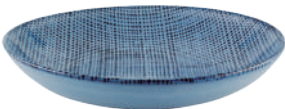

TISSÉ

TISSÉ BLUE 37004066
Prato Marcador 33
Charger Plate 33
Plato Presentación 33
Assiette de Présentation 33
△ 1245 gr A 20 mm Ø 330 mm
△ 2 ¾ lbs H 7/8" Ø 13"

TISSÉ BLUE 37004667
Prato Raso 27
Dinner Plate 27
Plato Llano 27
Assiette Plate 27
△ 645 gr A 25 mm Ø 265 mm
△ 1 ¾ lbs H 1" Ø 10 3/4"