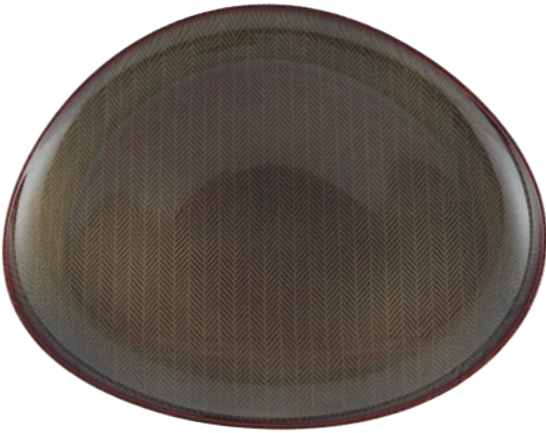

FOLIAGE

FOLIAGE 37006121

Travessa 38

Platter 38

Fuente 38

Plat 38

△ 1580 gr A 35 mm C 380 mm L 305 mm

△ 3 ½ lbs H 1 ¾" L 15" W 12"