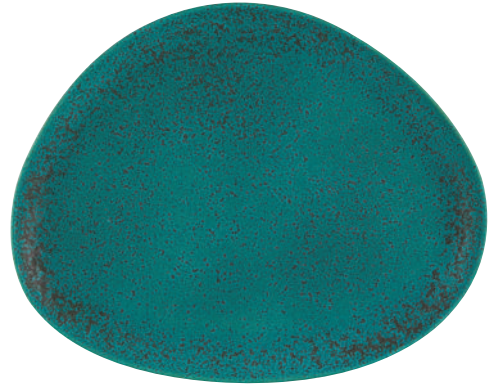

SAUVAGE

SAUVAGE 37003612

Travessa Redonda 41
Round Platter 41
Fuente Redonda 41
Plat Rond 41

△ 2415 gr A 55 mm Ø 410 mm
△ 5 ½ lbs H 2 ¼" Ø 16 ½"

SAUVAGE 37003608

Travessa Oval 39
Oval Platter 39
Fuente Oval 39
Plat Ovale 39