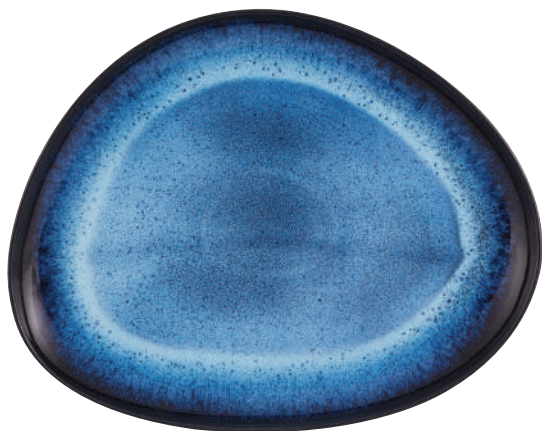

FLORAL SCENT

FLORAL SCENT 37003555
Travessa Oval 39
Oval Platter 39
Fuente Oval 39
Plat Ovale 39
△ 1580 gr A 35 mm C 385 mm L 330 mm
△ 3 ½ lbs H 1 ¾" L 15 ½" W 13"