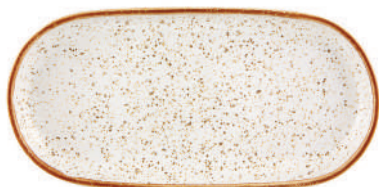

RUSTIC BLEND 27020960
Travessa Oval 30
Oval Platter 30
Fuente Oval 30
Plat Ovale 30
△ 900 gr A 30 mm Ø 300 mm L 150 mm
△ 2 lbs H 1 1/8" Ø 11 4/8" W 6"